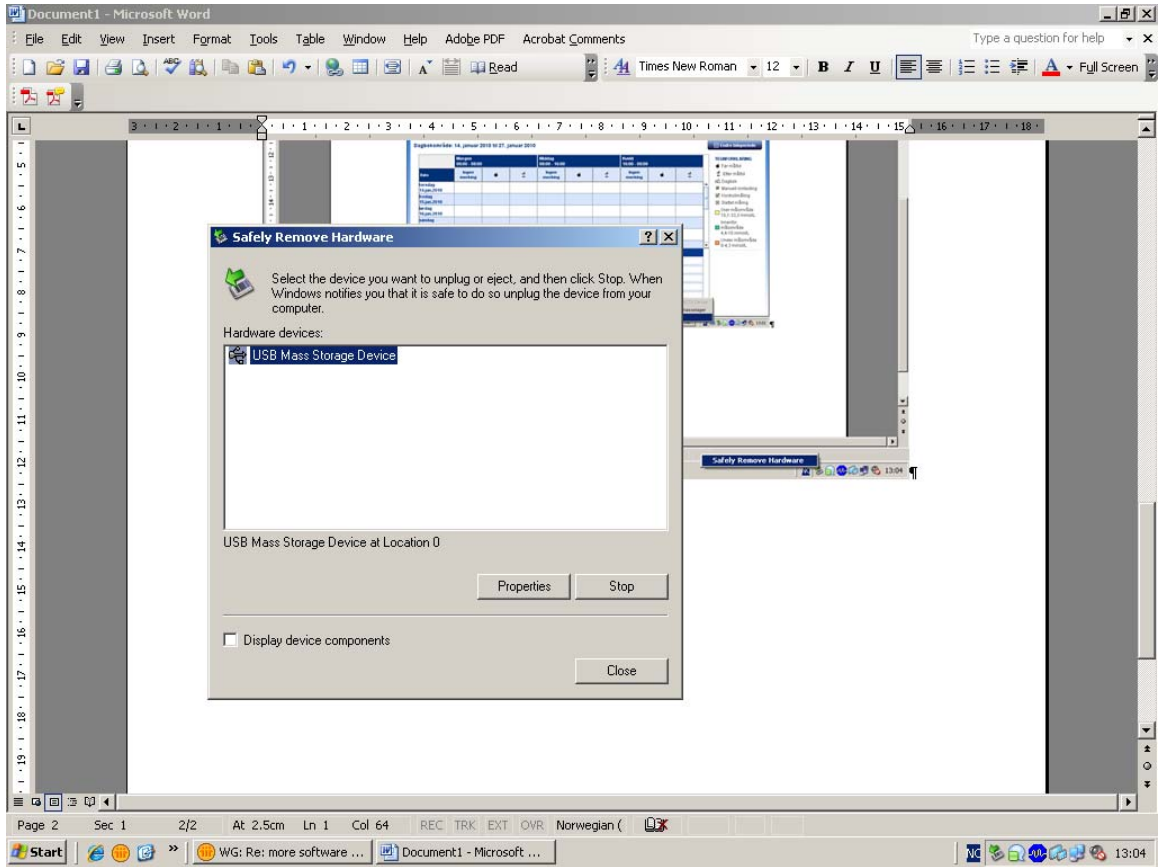

4. Denna ruta visas – välj Stop.